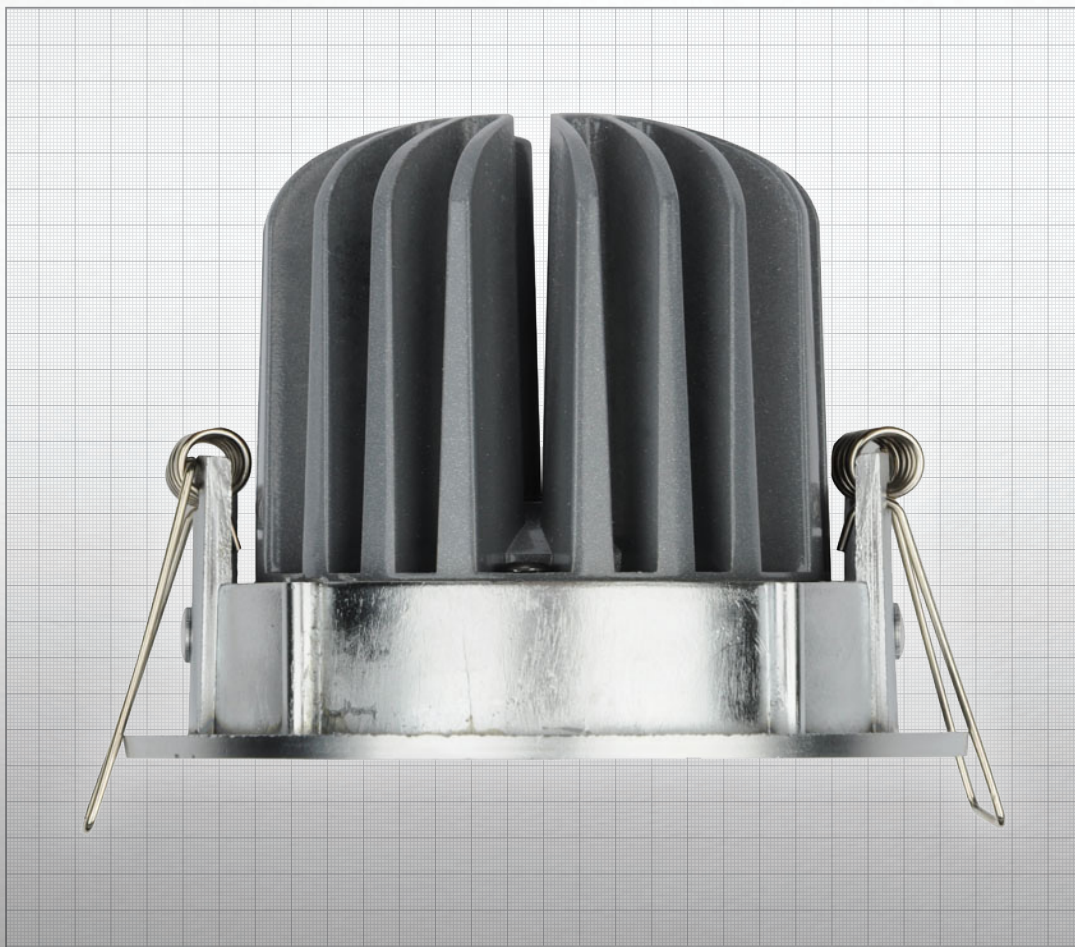

Downlight | Downlighter | Alasvalo

ULTIMA 13W DIM